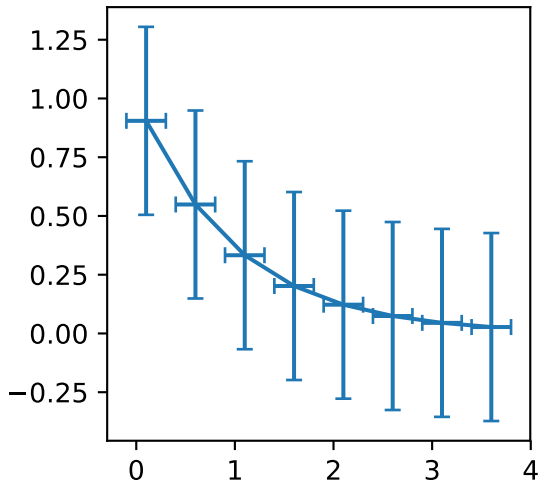

classic

v2.0