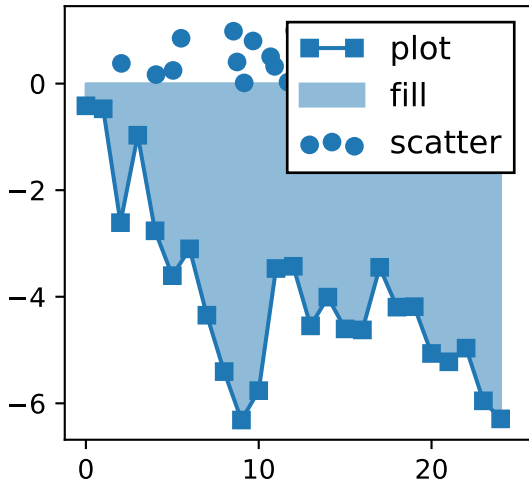

classic

v2.0